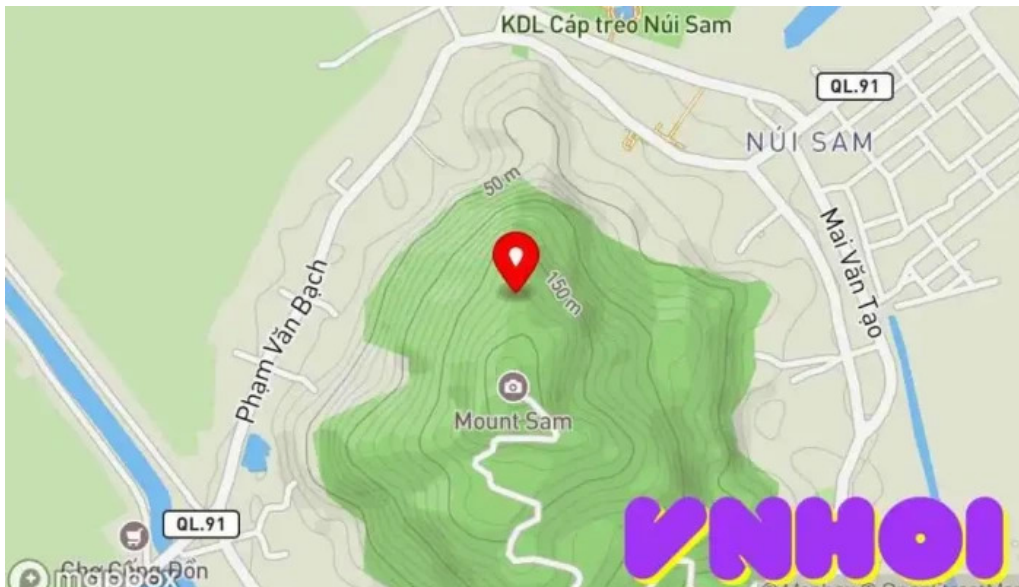

Nha ga cap treo b?n ??