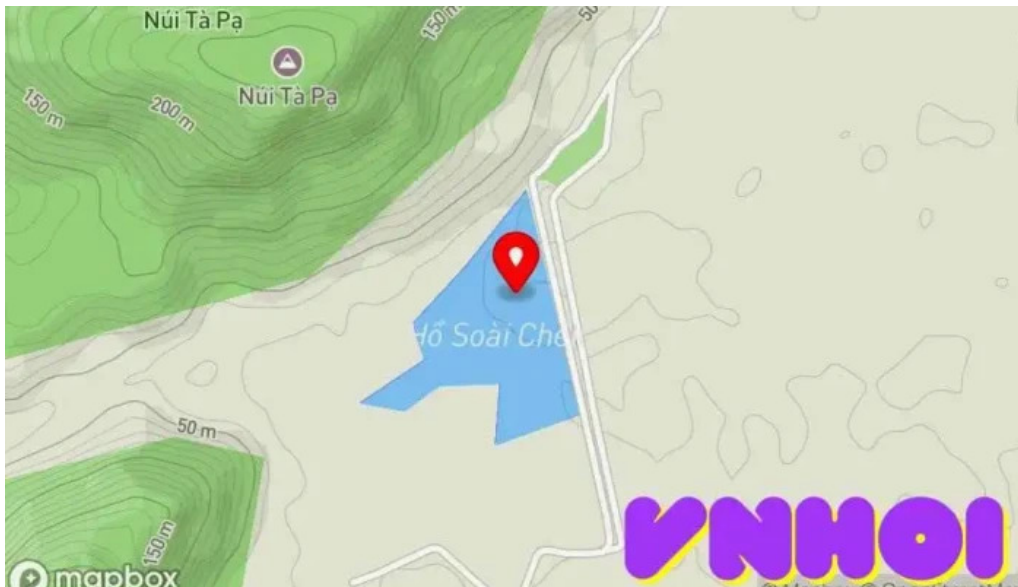

Ho soai chek che do xem pho va 360deg

Ho soai chek b?n ??

Th?

L?i vào cho xe l?n, Phù h?p cho tr? em, Ch? ?? xe cho xe l?n, Phù h?p cho ng??i khu? t t?, Tr? em

N?i dung liên quan

- 4.5 * Công viên n??c Royal Wave Park - H?ng Yên
- 4.7 * Qu?ng Tr??ng Trung Tâm Vinhomes Ocean Park 2 - H?ng Yên
- 4.5 * ?ài phun n??c qu?ng tr??ng H?ng Yên - H?ng Yên
- 4.1 * Phù ??ng Green Park - Hà N?i
- 4.4 * Sân golf Sky Lake - Hà N?i
- 4.7 * Ecopark H?ng Yên - Hà N?i
- 4.3 * Khu du l?ch thôn Anh An - Hà N?i
- 4.3 * Khu du l?ch qu?c t? ??i R?ng - H?i Phòng
- 4.6 * Công Viên H? Thiên Nga - H?ng Yên
- 4.5 * Thành c? S?n Tây - Hà N?i

Danh m?c

b?o tàng