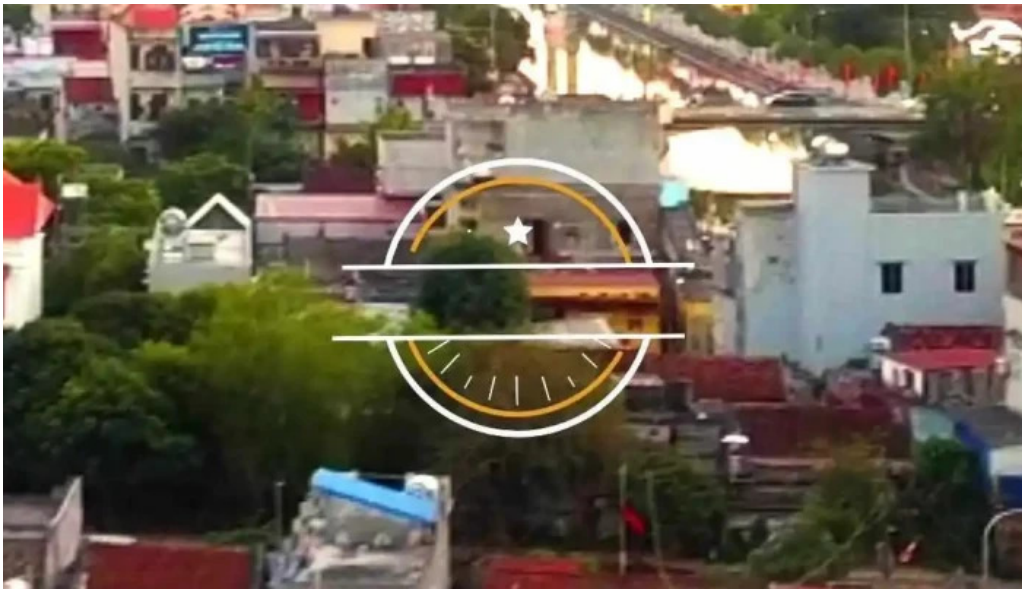

Tt yen ??nh nam ??nh

Tt yen dinh video